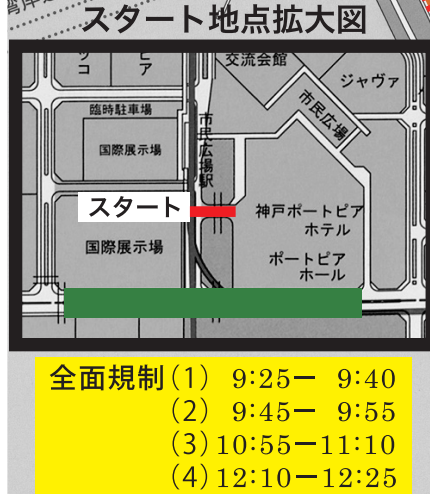

2022神戸バレンタイン・ラブラン 交通規制

「2022ユニセフカップ神戸バレンタイン・ラブラン」を
2月13日(日)に開催します。

大会当日は、一部交通規制がかかります。島内をご利用の皆様にはご不便、ご迷惑をおかけいたしますが、何卒ご協力を賜りますようお願い申し上げます。

- 全面規制**
 - ① 9:10 - 9:55
 - ② 10:40 - 11:10
 - ③ 11:55 - 12:20
- 全面規制**
 - ① 9:10 - 11:50
- 片側1部規制**
 - ① 9:30 - 12:00
- 片側1部規制**
 - ① 9:10 - 14:10
- 片側1部規制**
 - ① 9:30 - 11:50
- 片側1部規制**
 - ① 11:55 - 14:10
- マラソンコース**

兵庫県神戸水上警察署