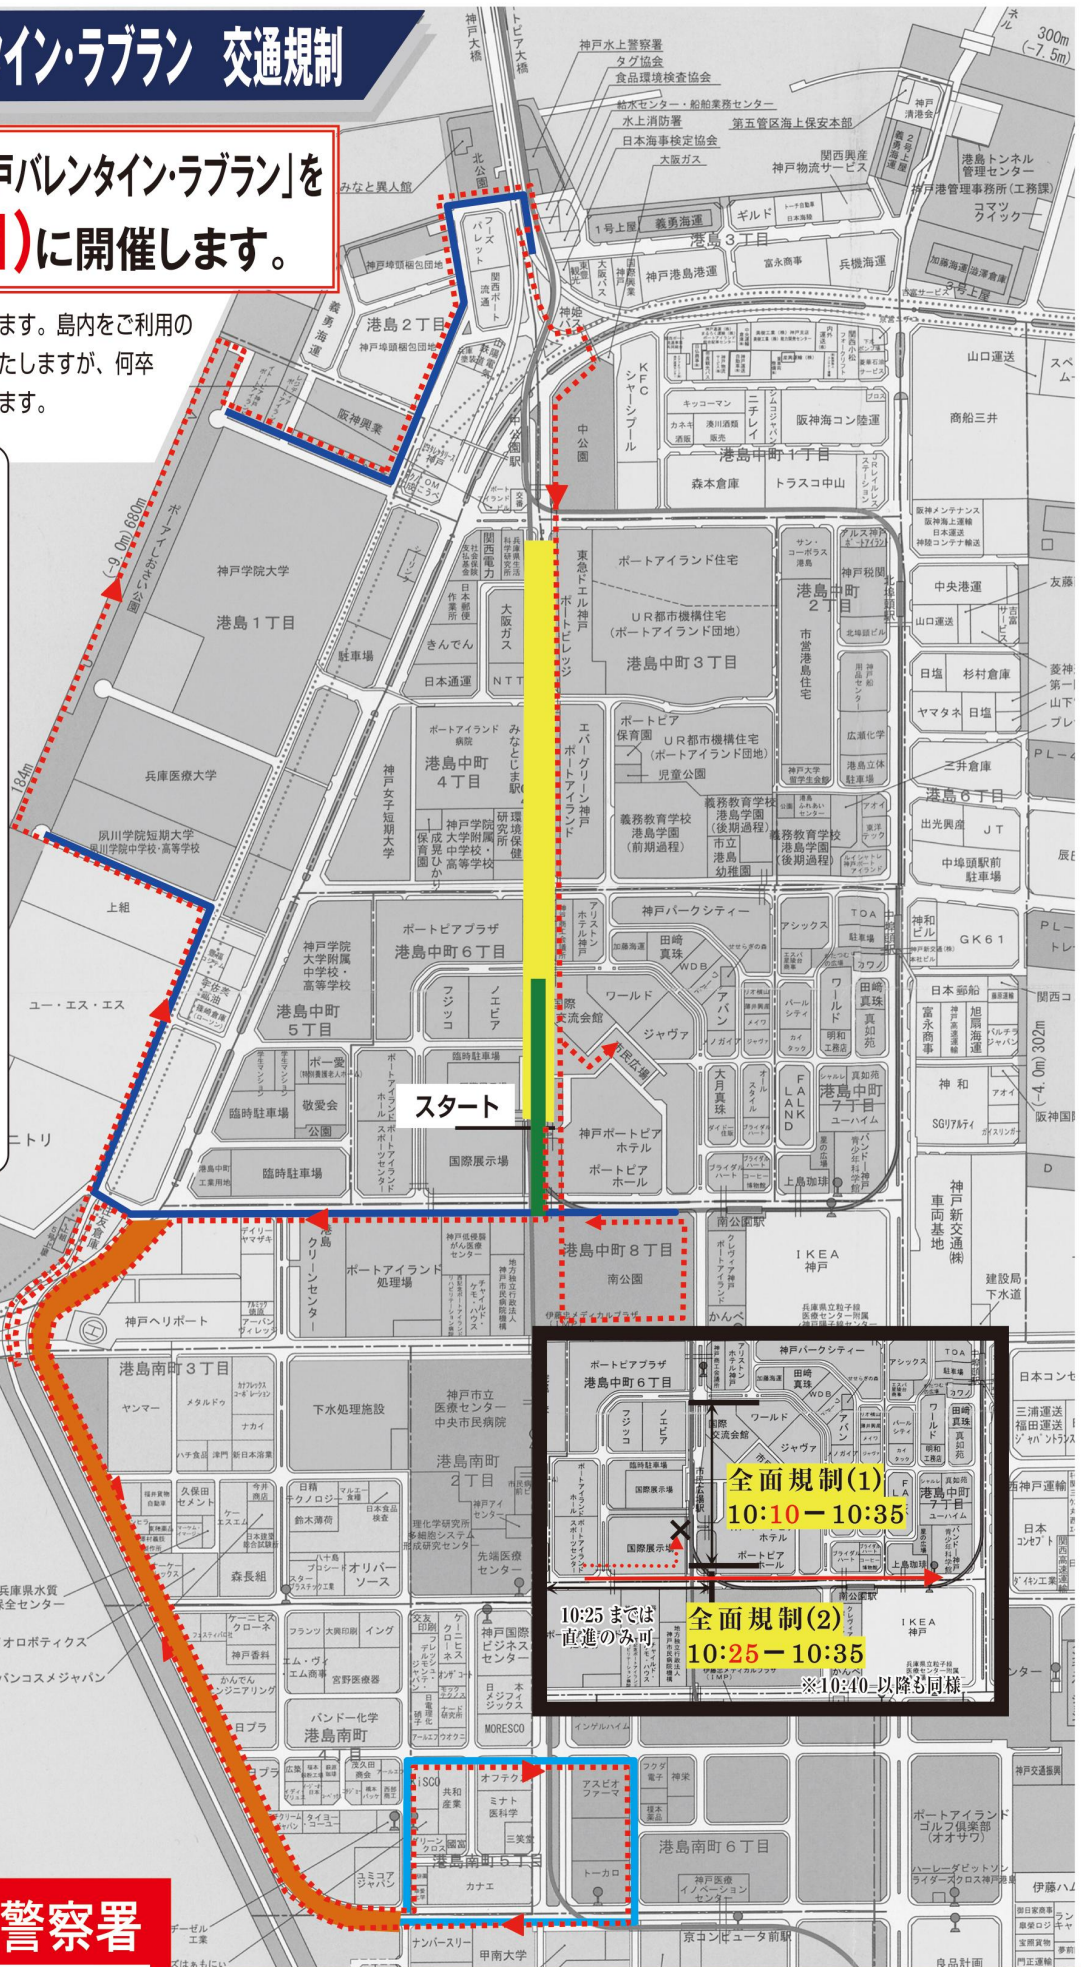

# 2019神戸バレンタイン・ラブラン 交通規制

「2019ユニセフカップ神戸バレンタイン・ラブラン」を  
**2月10日(日)**に開催します。

大会当日は、一部交通規制がかかります。島内をご利用の  
 皆様にはご不便、ご迷惑をおかけいたしますが、何卒  
 ご協力を賜ります様お願い申し上げます。

- 全面規制
  - ① 09:35 - 10:05
- 全面規制
  - ① 10:10 - 10:35
  - ② 10:40 - 11:05
  - ③ 11:40 - 12:05
  - ④ 12:55 - 13:20
- 全面規制
  - ① 10:30 - 13:15
- 片側1部規制
  - ① 10:10 - 15:20
- 片側1部規制
  - ① 10:10 - 13:15
- マラソンコース

兵庫県神戸水上警察署

問い合わせ 神戸バレンタイン・ラブラン事務局 ☎(06)6633-5833